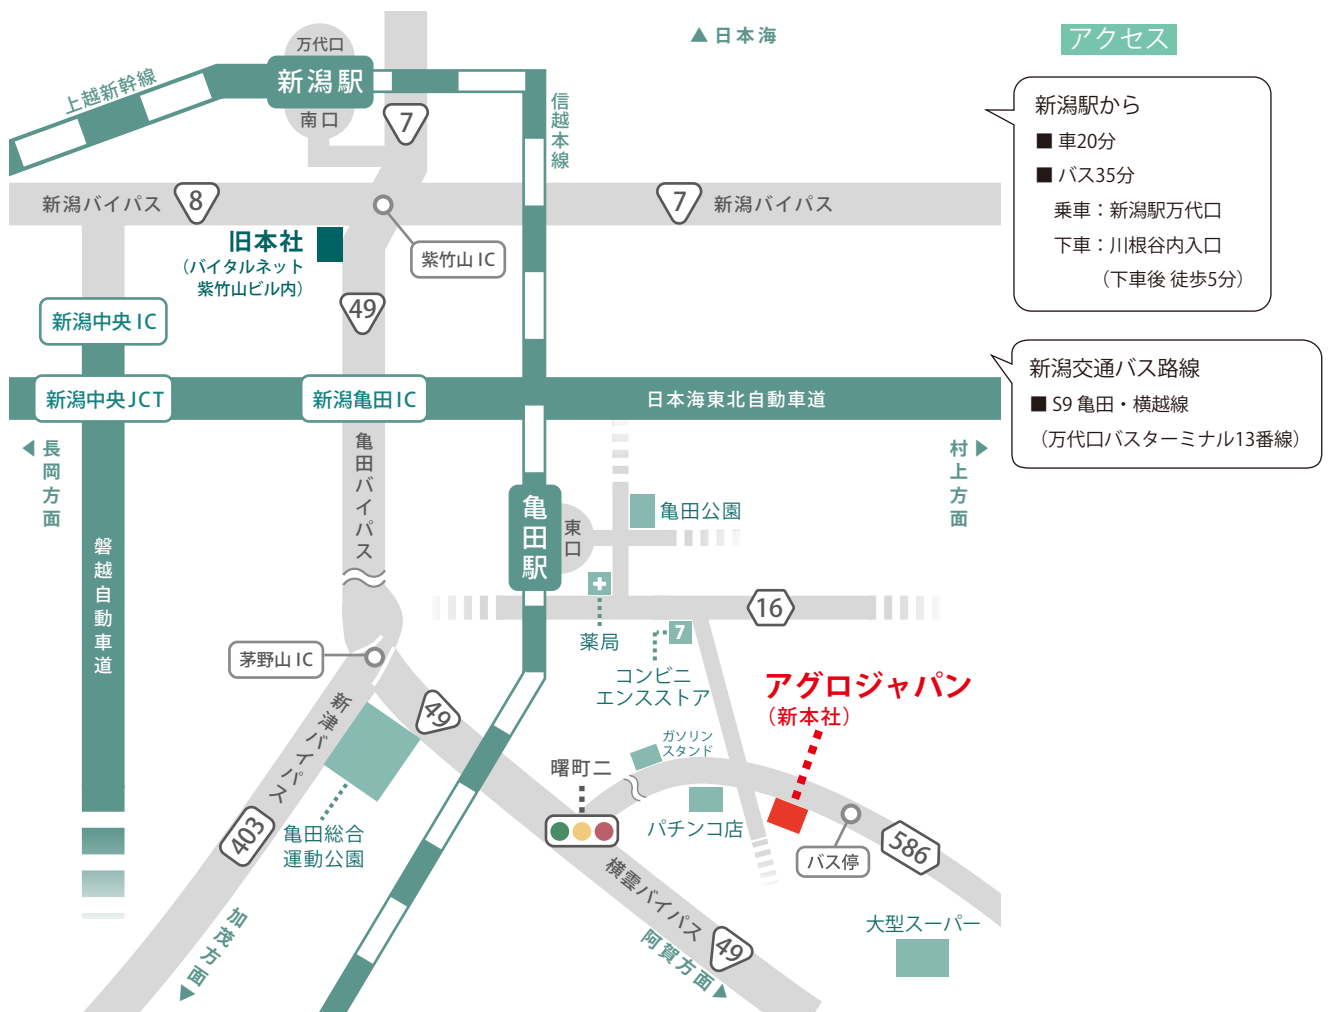

「感謝の精神を忘れず思いやりをもって夢のある企業の創造に挑戦する」

会社概要・沿革

商号	株式会社アグロジャパン AGRO-JAPAN, Ink.
代表者	代表取締役社長 浅見 毅
資本金	9,000万円
年商	98億1千万円 (2021年3月期)
従業員	95名 (2021年3月現在)
事業内容	動物用医薬品、医療用医薬品の販売およびその関連・周辺商品の販売
本社所在地	〒950-0134 新潟市江南区曙町5丁目1番3号 TEL:025-250-6680 FAX:025-250-7113