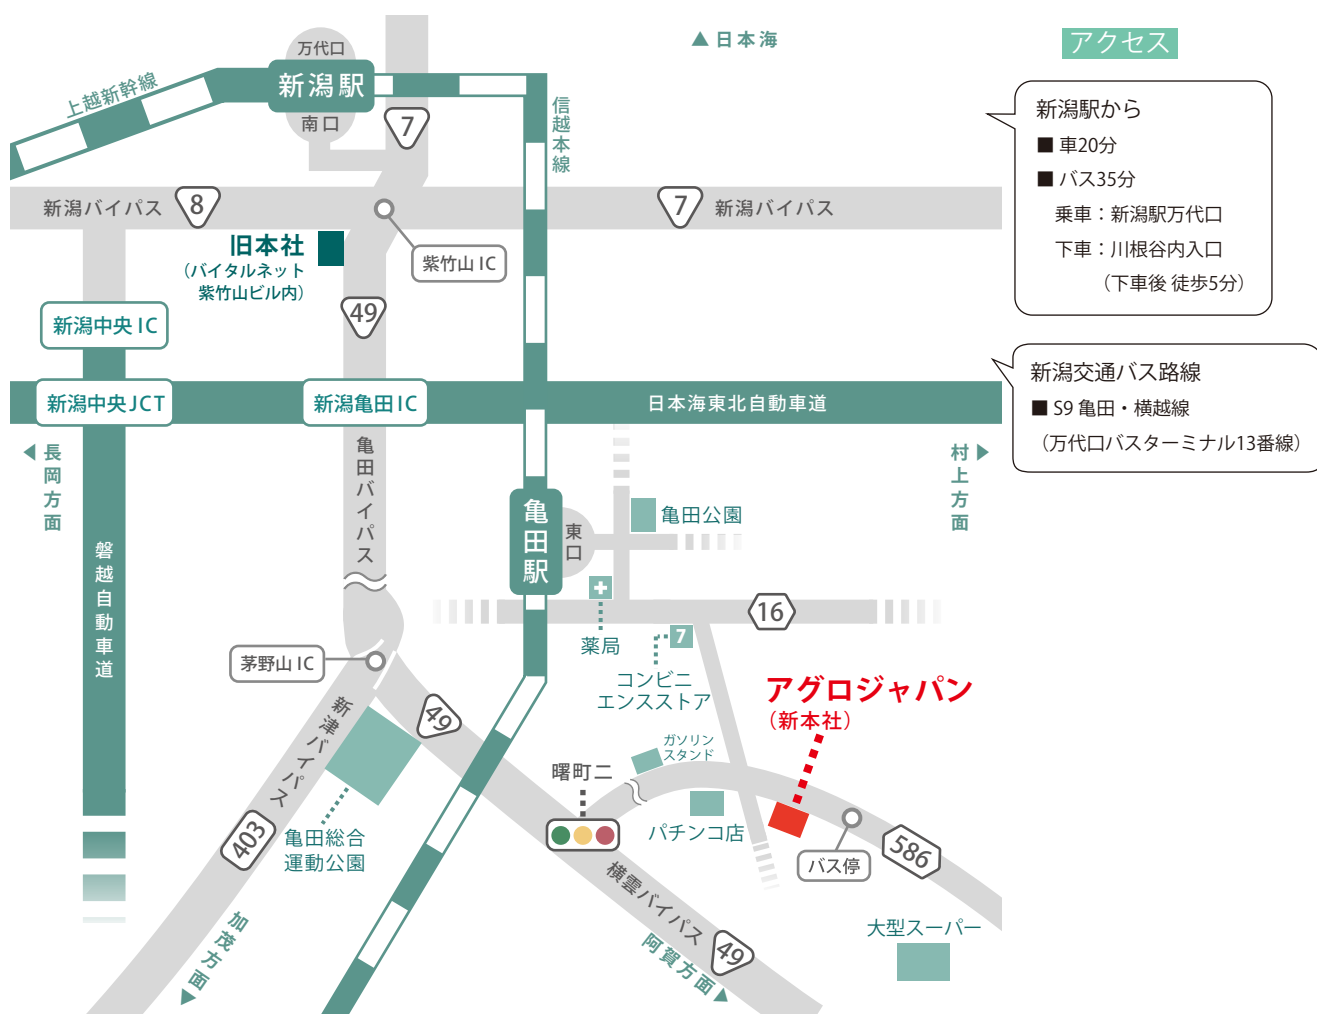

「感謝の精神を忘れず思いやりをもって夢のある企業の創造に挑戦する」

会社概要・沿革

商号	株式会社アグロジャパン AGRO-JAPAN, Ink.
代表者	代表取締役社長 浅見 毅
資本金	9,000万円
年商	108億7千万円 (2023年3月期)
従業員	98名 (2023年3月現在)
事業内容	動物用医薬品、医療用医薬品の販売およびその関連・周辺商品の販売
本社所在地	〒950-0134 新潟市江南区曙町5丁目1番3号 TEL:025-250-6680 FAX:025-250-7113